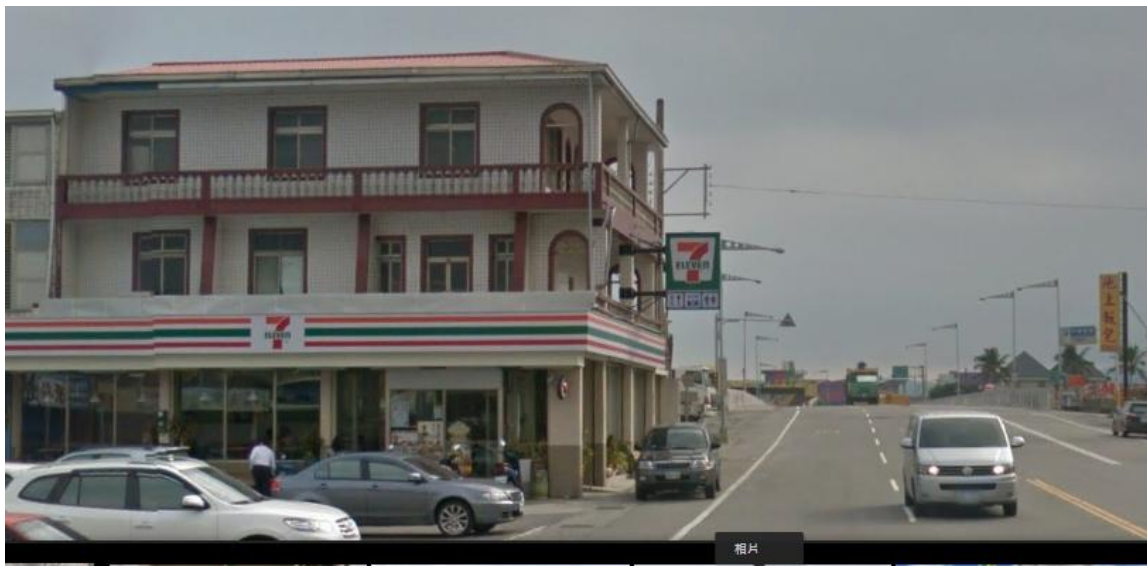

臺東縣大武國小 106 學年度安心走廊之愛心服務站

一、愛心服務站名單：

序號	商家/處所名稱	地址
1	大武 7-11 便利商店	臺東縣大武鄉大武村復興路 124 號
2	雙蔡小吃店	臺東縣大武鄉大武村民族街 41-1 號
3	良發麵包店	臺東縣大武鄉大武村大武街 3 號

二、愛心服務站簡介：

(一) 大武 7-11 便利商店

1. 商店位置：大武 7-11 商店位在省公路台 9 線上，距離大武國小 450 公尺，步行約 10 分鐘。

2. 商店照片

(二) 雙蔡小吃店

1. 商店位置：雙蔡商店位在學校側門口巷道內，距離大武國小 50 公尺，步行約 2 分鐘。

二、商店照片

(三) 良發麵包店

1. 地理位置：良發麵包店位於大武村大武街，自大武國小出發須經台 9 線公路、大武橋後，轉進大武鄉道，距離大武國小 950 公尺，步行約 20 分鐘。

二、商店照片

愛心服務站工作守則